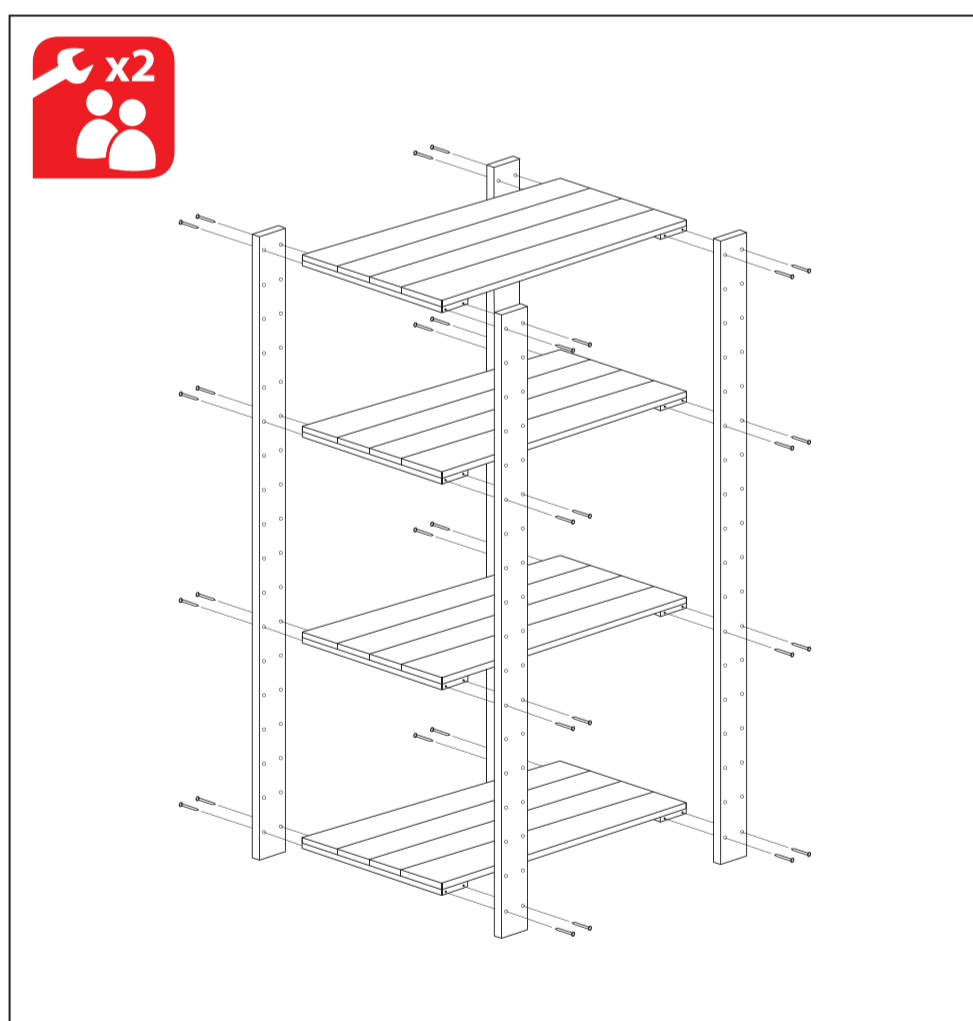

DE Holzregalsystem NIKA

- (F) Système d'étagères en bois NIKA
- (I) Sistema di scaffali in legno NIKA
- (NL) NIKA houtrek systeem
- (S) NIKA trä hyllsystem
- (CZ) Dřevěný policový systém NIKA
- (SK) Policový systém z dreva NIKA
- (RO) Sistem de rafturi din lemn NIKA

DE Grundregal

▪ inklusive Montagematerial

(F) Étagères de base ▪ Matériaux de montages inclus	(CZ) Základní police ▪ Montážní příslušenství, zahrnuté
(I) Scaffale di base ▪ Materiali di montaggio inclusi	(SK) Základná polica ▪ Montážny materiál je zahrnutý
(NL) Basisrek ▪ Montagemateriaal inbegrepen	(RO) Raft de baza ▪ Materiale de montare incluse
(S) Grund hylla ▪ inklusive monteringsmaterial	

Aufbauanleitung auf der Rückseite
(F) Instructions de montage au verso - (I) Istruzioni di montaggio sul retro - (NL) Opbouwhandleiding op de keerzijde - (S) Monteringsanvisningar på baksidan - (CZ) Návod k montáži na zadní straně - (SK) Montážne pokyny na zadnej strane - (RO) Instrucțiuni de montaj pe verso

HB-Artikel-Nr.: 6186492
Hergestellt für:
Topo Accente GmbH & CO. KH
Frankenstraße 12
20097 Hamburg
www.alltrade-topo.de

D Holzherkunftsland: Rumänien
Holzart: Fichte (Picea abies)
F Pays d'origine du bois: Roumanie
Type de bois: Epicéa (Picea abies)
I Paese di provenienza del legno: Romania
Tipo di legno: Abete rosso (Picea abies)
NL Land van herkomst van het hout: Roemenië
Soort hout: Vuren (Picea abies)

S Träets ursprungland: Rumänien
Träslag: Gran (Picea abies)
CZ Země původu dřeva: Rumunsko
Druh dřeva: Smrk (Picea abies)
SK Krajina pôvodu dreva: Rumunsko
Druh dreva: Smrek (Picea abies)
RO Țara de origine a lemnului: România
Specie de lemn: Molid (Picea abies)

PD: