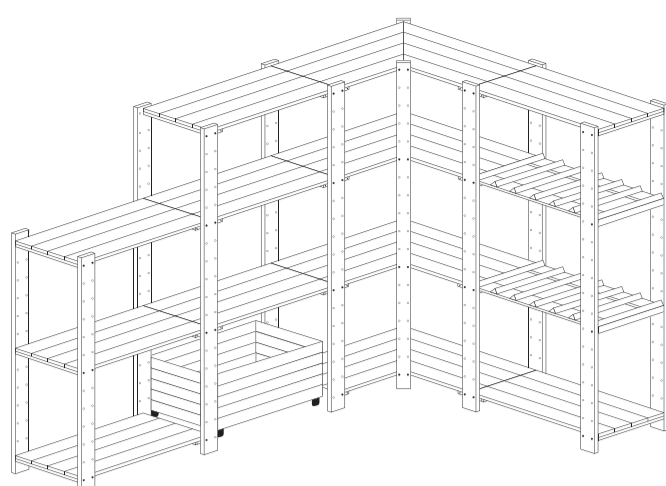

DE Holzregalsystem NIKA

- (F) Système d'étagères en bois NIKA
- (I) Sistema di scaffali in legno NIKA
- (NL) NIKA houtrek systeem
- (S) NIKA trä hyllsystem
- (CZ) Dřevěný policový systém NIKA
- (SK) Policový systém z dreva NIKA
- (RO) Sistem de rafturi din lemn NIKA

DE Grundregal

▪ inklusive Montagematerial

- | | |
|---|---|
| (F) Étagères de base
▪ Matériaux de montages inclus | (CZ) Základní police
▪ Montážní příslušenství, zahrnuté |
| (I) Scaffale di base
▪ Materiali di montaggio inclusi | (SK) Základná polica
▪ Montážny materiál je zahrnutý |
| (NL) Basisrek
▪ Montagemateriaal inbegrepen | (RO) Raft de baza
▪ Materiale de montare incluse |
| (S) Grund hylla
▪ inklusive monteringsmaterial | |