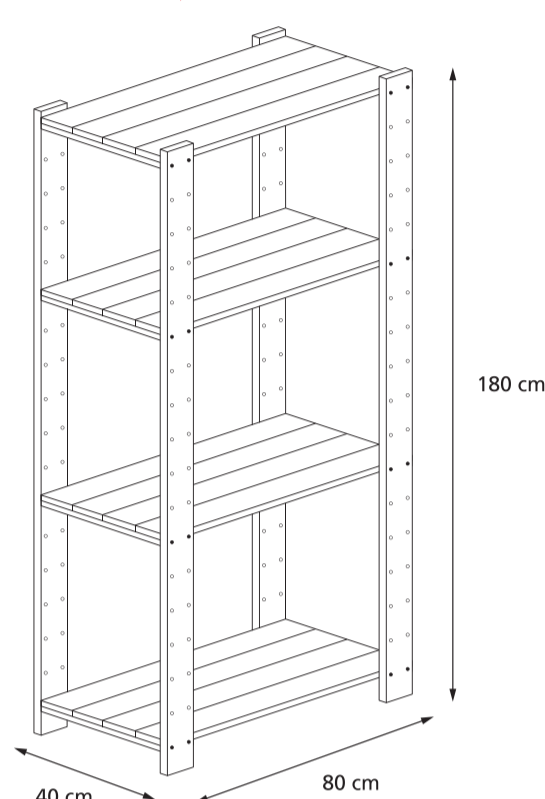

DE Grundregal

▪ inklusive Montagematerial

- | | |
|---|---|
| (F) Étagères de base
▪ Matériaux de montages inclus | (CZ) Základní police
▪ Montážní příslušenství, zahrnuté |
| (I) Scaffale di base
▪ Materiali di montaggio inclusi | (SK) Základná polica
▪ Montážny materiál je zahrnutý |
| (NL) Basisrek
▪ Montagemateriaal inbegrepen | (RO) Raft de baza
▪ Materiale de montare incluse |
| (S) Grund hylla
▪ inklusive monteringsmaterial | |