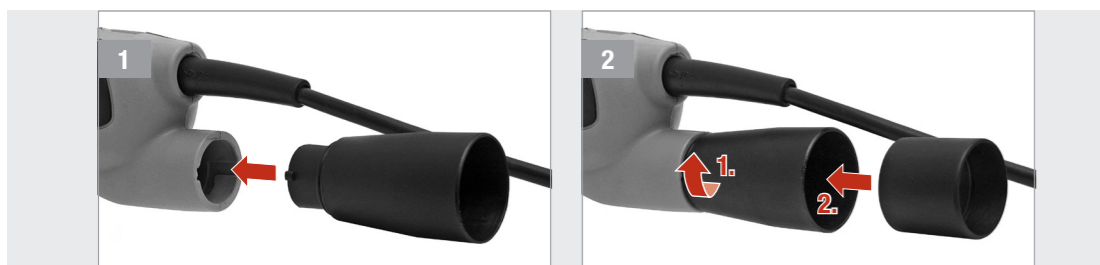

- **DE** Lieferumfang
- **FR** Etendue de livraison
- **IT** Materiale compreso nella fornitura
- **NL** Leveringsomvang
- **SV** Leveransomfång
- **CZ** Rozsah dodávky
- **SK** Rozsah dodávky
- **RO** Volumul livrat
- **GB** Scope of delivery