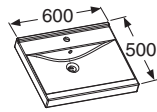

IDO WAVE heltäckande keramiskt tvättställ 600/900/1200 mm • Underskåp med luckor 594 mm • Underskåp med luckor 594/891 mm
Sidoskåp med låda 297 mm

IDO WAVE heltäckande keramiskt tvättställ 600/900/1200 mm

Tvättställ till **98500/98501**

Bredd 600 mm

Tjocklek 70 mm.

IDO art.nr.	RSK nr.	Färg
9204001001	7498018	Vit

Tvättställ till **98500/98501**