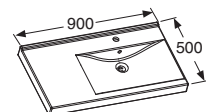

Bredd 900 mm / höger

IDO art.nr.	RSK nr.	Färg
9204201001	7498020	Vit

Tvättställ till **98500/98501**