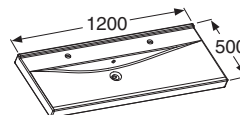

Bredd 1200 mm

Med hål för 2 blandare

IDO art.nr.	RSK nr.	Färg
9204301001	7498021	Vit

Tvättställ till **98503**