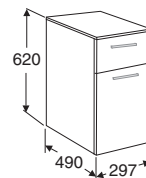

## Underskåp med lådor 594 mm

För tvättställ **92040, 92041, 92042, 92043, 92044**

Mjukstängande låda. Innehåller även en inre fackindelad låda. Skåpet är anpassat för standardvattenlås.

## Sidoskåp med låda 297 mm

Mjukstängande låda och mjukstängande lucka samt ett hyllplan.