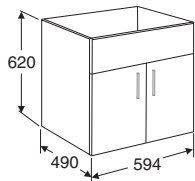

Underskåp med luckor 594 mm

För tvättställ **92040, 92041, 92042, 92043, 92044**

Mjukstängande luckor och ett hyllplan.

OBS!

Vit skåpstomme. Levereras med monterade skåpstommar och fronter.