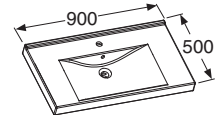

IDO art.nr.	RSK nr.	Färg
9204401001	7498022	Vit

Tvättställ till **98500/98501**

Bredd 1200 mm

Med hål för 2 blandare

IDO art.nr.	RSK nr.	Färg
9204301001	7498021	Vit

Tvättställ till **98503**

Bredd 900 mm

IDO art.nr.	RSK nr.	Färg
9204501001	7479383	Vit