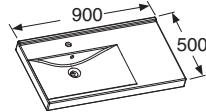

## IDO WAVE heltäckande keramiskt tvättställ 600/900/1200 mm

Tvättställ till **98500/98501**

Bredd 600 mm

Tjocklek 70 mm.

IDO art.nr.	RSK nr.	Färg
9204001001	7498018	Vit

Tvättställ till **98500/98501**

Bredd 900 mm / vänster