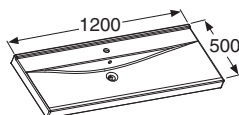

Bredd 1200 mm

Med hål för 1 blandare

IDO art.nr.	RSK nr.	Färg
9204401001	7498022	Vit

Tvättställ till **98500/98501**