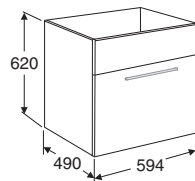

Underskåp med lådor 594 mm

För tvättställ **92040, 92041, 92042, 92043, 92044**

Mjukstängande låda. Innehåller även en inre fackindelad låda. Skåpet är anpassat för standardvattenlås.

OBS!

Vit skåpstomme. Levereras med monterade skåpstommar och fronter.