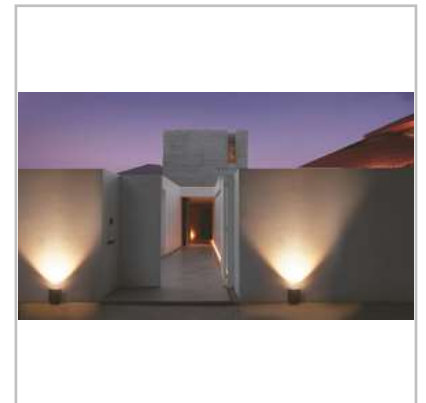

Markarmatur Asta LED, Grafit, IP54

Artikel: 9977153

MALMBERGS

Produktinformation

Markarmatur med stomme av gjuten aluminium och kupa i klarglas.
För belysning av fasader. Kompletterad med drivdon. Ej dimbar.

Anslutes

Till plint 3x2,5 mm².

Specifikationer

Mått (ØxH)	153x170 mm
Ljusflöde	770lm
Effekt	16,3W
Färg	Grafit
Färgtemperatur	3000K
Kapslingsklass	IP54
Spridningsvinkel	45°
Färgtolerans	4 SDCM
Färgåtergivning	Ra82
Spänning	230V