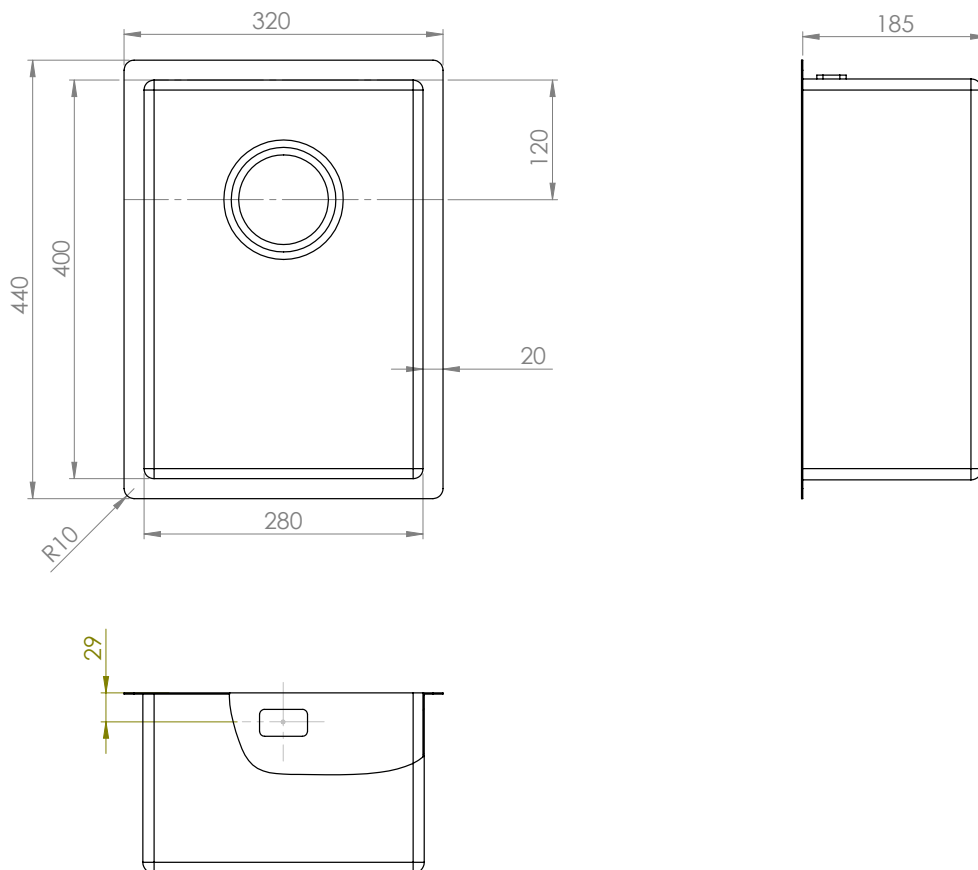

ST28-EC

Diskl. 28cm enkel. clips

RSK: 8090593

Montering: PM,IF,UM

Min. skåpbredd

Yttermått

Ytterbredd: 320 mm

Ytterdjup: 440 mm

Lådmått

Bredd: 280mm

Djup: 400 mm

Höjd: 185 mm

Hörnradie: 10 mm

Vikt: 6 kg

ST28-EC